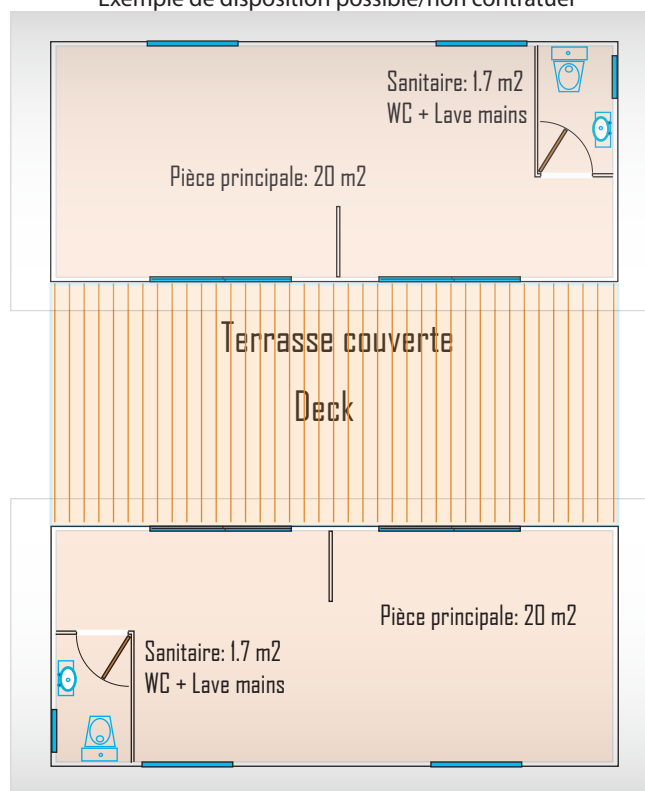

Exemple de disposition possible/non contractuel

**Réservez dès maintenant
vos bureaux !
Il n'y en aura pas
pour tout le monde !**

Renseignements :

Sébastien au 79 42 48 ou Vincent au 79 78 44